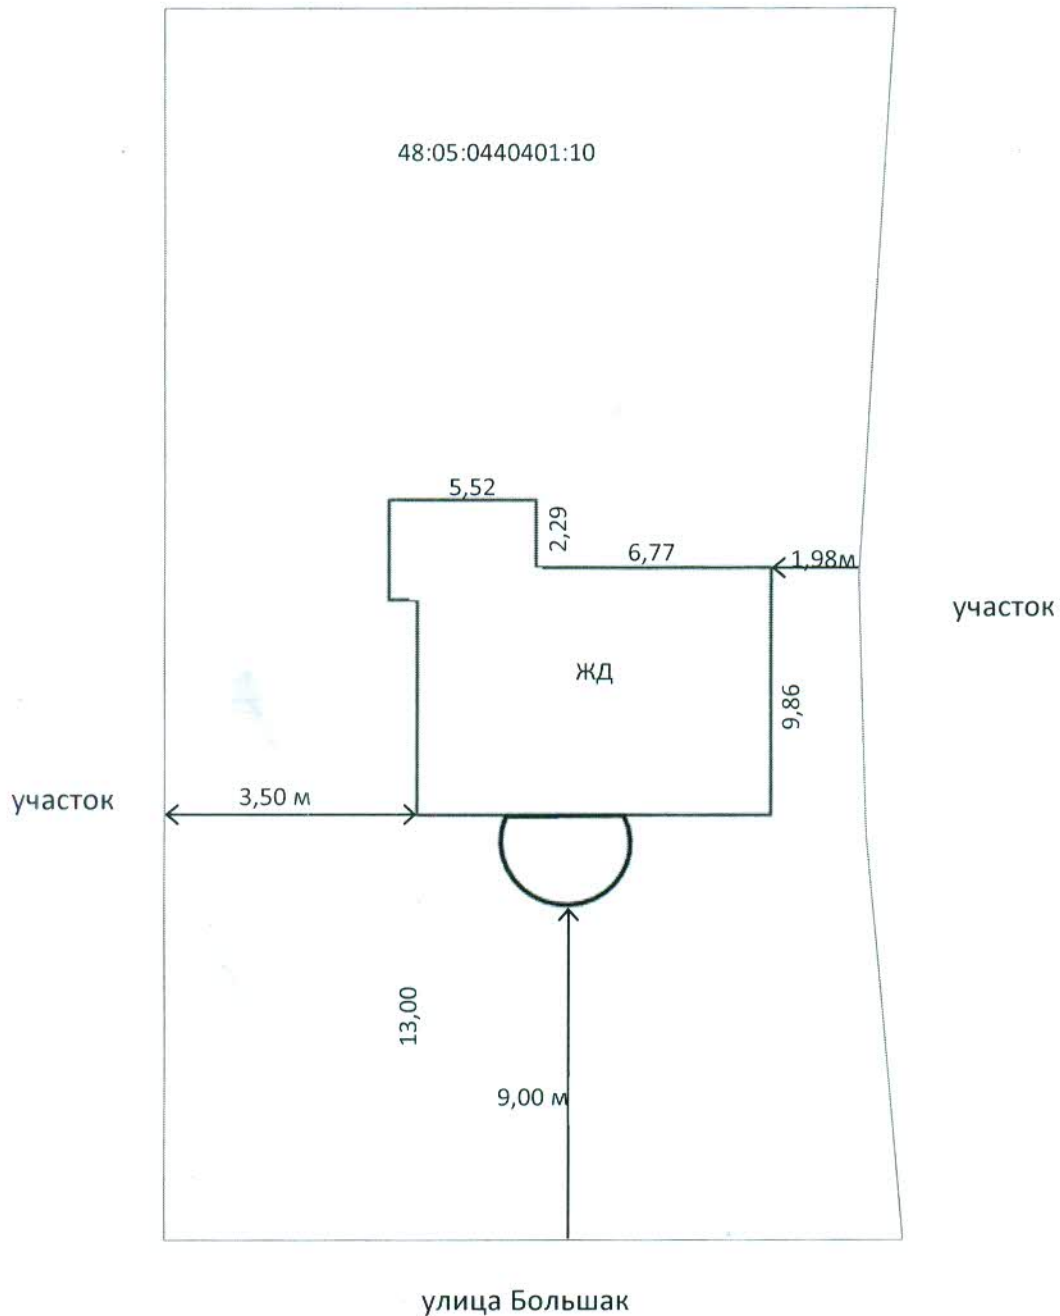

## СХЕМА

размещения индивидуального жилого дома, расположенного на земельном участке с кадастровым номером 48:05:0440401:10, расположенном по адресу: Липецкая область, Добровский район, сельское поселение Замартыновский сельсовет, с.Замартынье, ул.Большак, д.45, принадлежащий Сенцовой Валентине Владимировне на праве собственности (Свидетельство о государственной регистрации права 48 АГ №211896 от 31.07.2012г)