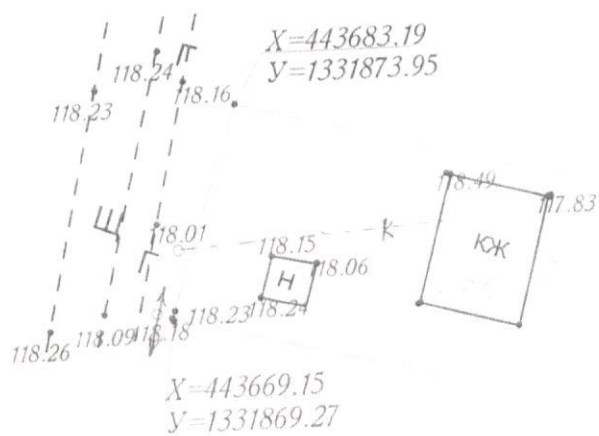

443701 / 1331861

1331911 / 443701

443651 / 1331861

1331911 / 443651

Примечания:

- 1 Система координат-МСК-48
- 2 Система высот-Балтийская

						с. Замартынье ул. Садовая д.166б Липецкой области, Добровского района		
Изм.	Кол.уч	Лист	Подп.	Дата		Стадия	Лист	Листов
Исполн.		Рожнова И.И.		05.2019			1	1
						Фотографический план М 1:500		